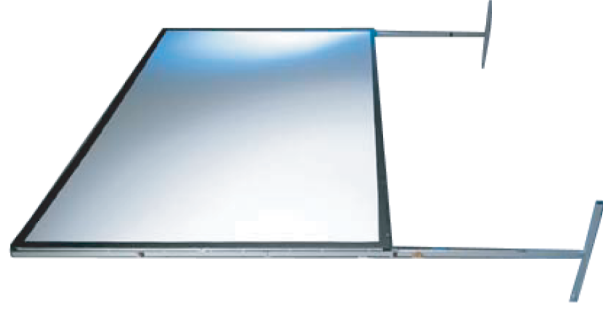

Auf- und Rückprojektions- leinwände Stumpfl System 32 Vario

Größen

- 160 x 210 cm
- 280 x 210 cm
- 360 x 270 cm
- 427 x 320 cm

Wir vermieten Auf- und Rückprojektionsleinwände! Die variable Projektionswand mit dem Standardprofil 32 x 32 mm. Die sinnvolle Verbindung von Steck- und Klappsystem bietet Ihnen die Möglichkeit, mit nur einem Grundrahmen die unterschiedlichsten Bildwandformate einzusetzen.